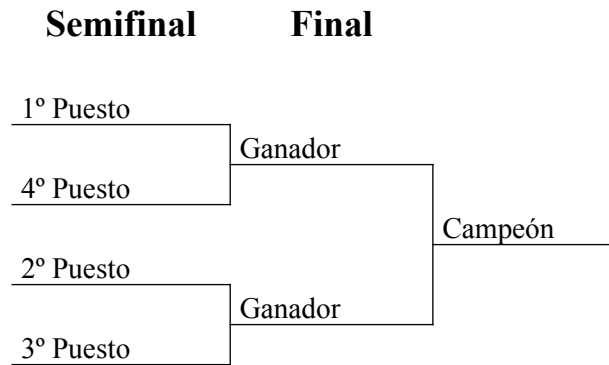

En Intermedia, Sub 18 y Sub 15 los criterios de definición serán idénticos a los utilizados para la primera división en Las Semifinales, Final y Super Final si se disputara.

REGLAMENTACION ESPECIAL PARA LAS DIVISIONES SUB 18, SUB 15 E INFANTILES.

Los partidos de la división Sub18 se jugará en de cancha reglamentaria con 11 jugadores en cancha (mínimo 7 jugadores por equipo). Todos los jugadores que actúen en Sub 18 podrán hacerlo también en Primera o Intermedia (Ne existiendo cantidad máxima de jugadores a repetir).

Los partidos de la división Sub15 se jugará en de cancha reglamentaria con 11 jugadores en cancha (mínimo 7 jugadores por equipo). Hasta 5 jugadores que hayan jugado(ingresado a la cancha y disputado el partido) en Sub15 podrán jugar en Sub18.

Los partidos de sub12 (infantiles) se jugaran en $\frac{3}{4}$ de cancha con 7 jugadores por equipo obligatoriamente ubicándose un arco en la línea de fondo y el otro sobre la línea de 22 yardas. Hasta 5 jugadores que hayan jugado(ingresado a la cancha y disputado el partido) en Sub12 podrán jugar en Sub15.

SERA REQUISITO INDISPENSABLE PARA DISPUTAR CUALQUIER PARTIDO DE LAS DIVISIONES COMPETITIVAS QUE LA DIVISION INMEDIATA ANTERIOR HAYA DISPUTADO SU PARTIDO CUMPLIENDO CON EL MINIMO DE JUGADORES ESTABLECIDOS POR ESTE REGLAMENTO, CASO CONTRARIO NO PODRA DISPUTARSE EL PARTIDO DE LA DIVISION COMPETITIVA, TAMPOCO SE PODRA HACER